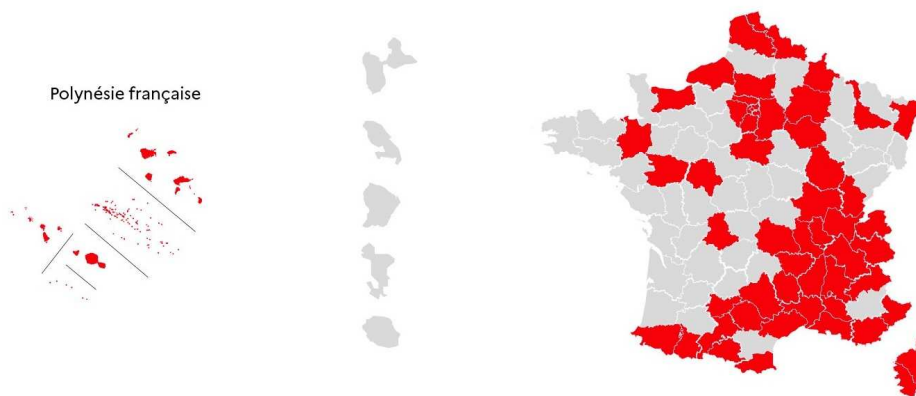

COMMUNE DE JARCIEU

INFORMATION A LA POPULATION

Le 22 octobre, le Gouvernement a décidé d'étendre le couvre-feu à 38 nouveaux départements. A partir du 23 octobre à minuit, le couvre-feu est donc effectif dans 54 départements ainsi qu'en Polynésie. Celui-ci durera 4 semaines, mais pourra éventuellement être prolongé en fonction de l'évolution de la situation sanitaire.

54 départements

et une collectivité d'Outre-mer concernés par les mesures de couvre-feu

Dans les départements concernés par le couvre-feu, les sorties et déplacements sont interdits de 21h00 à 06h00 du matin, sous peine d'une amende de 135 € et jusqu'à 3750 € en cas de récidive.

Des dérogations sont prévues sur présentation d'une **attestation** pour les motifs suivants :

- Déplacements entre le domicile et le lieu d'exercice de l'activité professionnelle ou le lieu d'enseignement et de formation
- Déplacements pour des consultations et soins ne pouvant être assurés à distance et ne pouvant être différés ou pour l'achat de produits de santé
- Déplacements pour motif familial impérieux, pour l'assistance aux personnes vulnérables ou précaires ou pour la garde d'enfants ; pour convocation judiciaire ou administrative
- Déplacements pour répondre à une convocation judiciaire ou administrative
- Déplacements pour participer à des missions d'intérêt général sur demande de l'autorité administrative
- Déplacements liés à des transits pour des déplacements de longues distances ;
- Déplacements brefs, dans un rayon maximal d'un kilomètre autour du domicile pour les besoins des animaux de compagnie

Les attestations dérogatoires peuvent se faire en ligne, sur un smartphone et sur papier libre. Elles sont valables une heure en dehors du motif professionnel.

Ces mesures s'appliqueront jusqu'au 1er décembre (4 semaines avec le décret d'urgence sanitaire et au-delà avec l'accord du Parlement). Elles feront l'objet, comme toutes les mesures, de réévaluations fréquentes afin d'en adapter la territorialisation et l'intensité.

Pour plus d'informations, rendez-vous sur les pages Couvre-feu et Loisir

Luttons ensemble contre la Covid-19