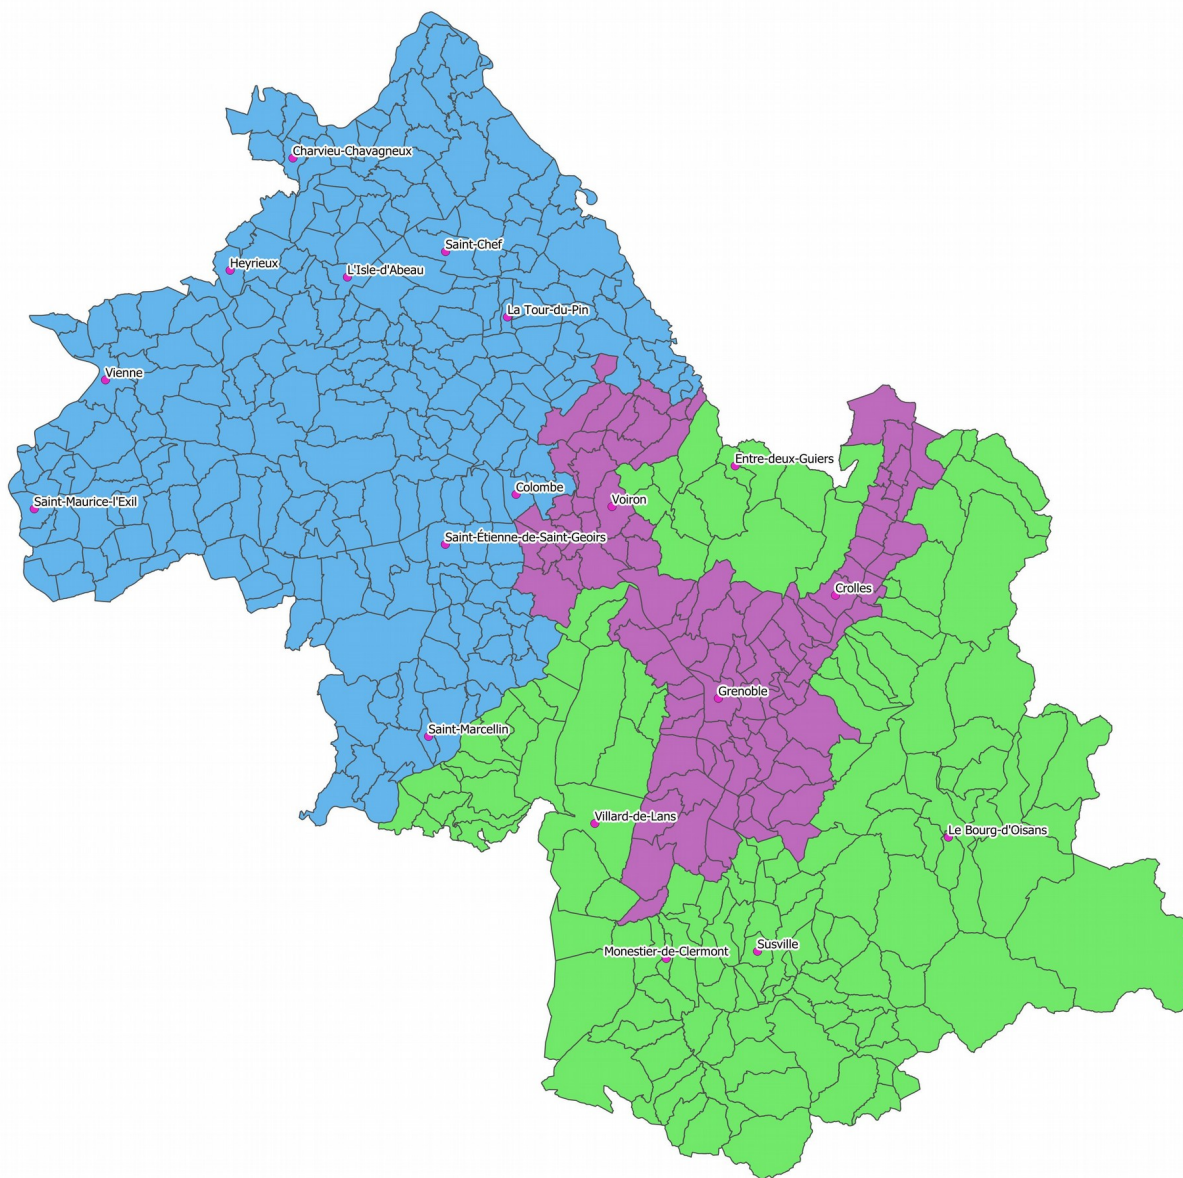

Légende

- Sièges des EPCI du département
- Bassins d'air du dispositif préfectoral
 - Bassin Grenoblois
 - Bassin Lyonnais Nord-Isère
 - Zone Alpine Isère

Source : DDT38/SAET/SIG-OBS
© IGN BD Topo - 2019
Le 03 février 2020